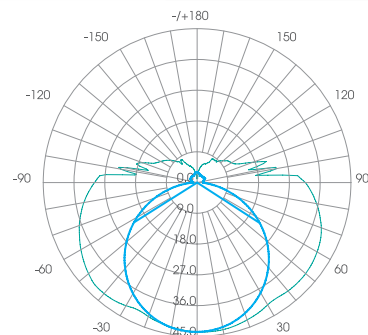

- Silicone
- IP68
- Horizontal Bend
- 270° Beam
- 80mm Min Bend
- 3SDCM
- Operating Temp
  -40°C to 55°C
- 0.52kg/m
- DALI, 0-10V,
  DMX, Triac
- >80+
  (>90 also available upon request)
- 5 Years
  Warranty

ILFX90-24V-5W-270-H: STATIC COLOUR

Code	CCT	LED Output	Input Voltage	Watts/M	Chips/M	Cutting Length	Max Length	Beam
ILFX90-24-5W-270-H-822	2200K	141 lm/m	24 v	5 w	72	166.7mm	15m	270°
ILFX90-24-5W-270-H-827	2700K	143 lm/m	24 v	5 w	72	166.7mm	15m	270°
ILFX90-24-5W-270-H-830	3000K	145 lm/m	24 v	5 w	72	166.7mm	15m	270°
ILFX90-24-5W-270-H-835	3500K	150 lm/m	24 v	5 w	72	166.7mm	15m	270°
ILFX90-24-5W-270-H-840	4000K	157 lm/m	24 v	5 w	72	166.7mm	15m	270°
ILFX90-24-5W-270-H-845	4500K	178 lm/m	24 v	5 w	72	166.7mm	15m	270°
ILFX90-24-5W-270-H-850	5000K	150 lm/m	24 v	5 w	72	166.7mm	15m	270°
ILFX90-24-5W-270-H-865	6500K	140 lm/m	24 v	5 w	72	166.7mm	15m	270°
ILFX90-24-5W-270-H-Amber	Amber	48 lm/m	24 v	5 w	72	166.7mm	15m	270°
ILFX90-24-5W-270-H-Blue	Blue	18 lm/m	24 v	5 w	72	166.7mm	15m	270°
ILFX90-24-5W-270-H-Green	Green	122 lm/m	24 v	5 w	72	166.7mm	15m	270°
ILFX90-24-5W-270-H-Orange	Orange	32 lm/m	24 v	5 w	72	166.7mm	15m	270°
ILFX90-24-5W-270-H-Pink	Pink	48 lm/m	24 v	5 w	72	166.7mm	15m	270°
ILFX90-24-5W-270-H-Red	Red	42 lm/m	24 v	5 w	72	166.7mm	15m	270°