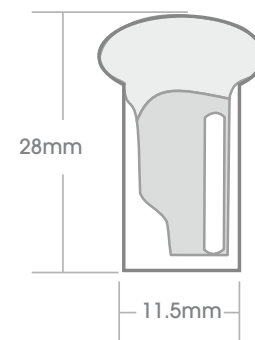

- Silicone
- IP68
- Horizontal Bend
- 270° Beam
- 80mm Min Bend
- 3SDCM
- Operating Temp
  -40°C to 55°C
- 0.52kg/m
- DALI, 0-10V,
  DMX, Triac
- >80+
  (>90 also available upon request)
- 5 Years
  Warranty

ILFX90-24V-5W-270-H: STATIC COLOUR

Code	CCT	LED Output	Input Voltage	Watts/M	Chips/M	Cutting Length	Max Length	Beam
ILFX90-24-5W-270-H-822	2200K	141 lm/m	24 v	5 w	72	166.7mm	15m	270°
ILFX90-24-5W-270-H-827	2700K	143 lm/m	24 v	5 w	72	166.7mm	15m	270°
ILFX90-24-5W-270-H-830	3000K	145 lm/m	24 v	5 w	72	166.7mm	15m	270°
ILFX90-24-5W-270-H-835	3500K	150 lm/m	24 v	5 w	72	166.7mm	15m	270°
ILFX90-24-5W-270-H-840	4000K	157 lm/m	24 v	5 w	72	166.7mm	15m	270°
ILFX90-24-5W-270-H-845	4500K	178 lm/m	24 v	5 w	72	166.7mm	15m	270°
ILFX90-24-5W-270-H-850	5000K	150 lm/m	24 v	5 w	72	166.7mm	15m	270°
ILFX90-24-5W-270-H-865	6500K	140 lm/m	24 v	5 w	72	166.7mm	15m	270°
ILFX90-24-5W-270-H-Amber	Amber	48 lm/m	24 v	5 w	72	166.7mm	15m	270°
ILFX90-24-5W-270-H-Blue	Blue	18 lm/m	24 v	5 w	72	166.7mm	15m	270°
ILFX90-24-5W-270-H-Green	Green	122 lm/m	24 v	5 w	72	166.7mm	15m	270°
ILFX90-24-5W-270-H-Orange	Orange	32 lm/m	24 v	5 w	72	166.7mm	15m	270°
ILFX90-24-5W-270-H-Pink	Pink	48 lm/m	24 v	5 w	72	166.7mm	15m	270°
ILFX90-24-5W-270-H-Red	Red	42 lm/m	24 v	5 w	72	166.7mm	15m	270°