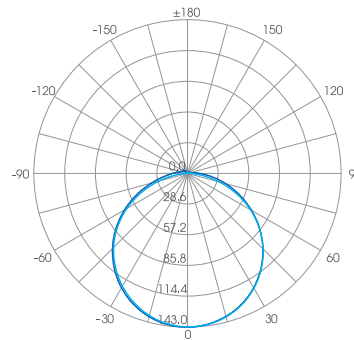

Operating Temp
-40°C to 55°C

0.15kg/m

DALI, 0-10V,
DMX, Triac

>80+
(>90 also available upon request)

5 Years
Warranty

ILFX10-24V-10W-120-V: STATIC COLOUR

Code	CCT	LED Output	Input Voltage	Watts/M	Chips/M	Cutting Length	Max Length	Beam
ILFX10-24-10W-120-V-822	2200K	480 lm/m	24 v	10 w	120	100mm	5m	120°
ILFX10-24-10W-120-V-827	2700K	480 lm/m	24 v	10 w	120	100mm	5m	120°
ILFX10-24-10W-120-V-830	3000K	500 lm/m	24 v	10 w	120	100mm	5m	120°
ILFX10-24-10W-120-V-835	3500K	500 lm/m	24 v	10 w	120	100mm	5m	120°
ILFX10-24-10W-120-V-840	4000K	500 lm/m	24 v	10 w	120	100mm	5m	120°
ILFX10-24-10W-120-V-845	4500K	510 lm/m	24 v	10 w	120	100mm	5m	120°
ILFX10-24-10W-120-V-850	5000K	510 lm/m	24 v	10 w	120	100mm	5m	120°
ILFX10-24-10W-120-V-865	6500K	510 lm/m	24 v	10 w	120	100mm	5m	120°
ILFX10-24-10W-120-V-Blue	Blue	90 lm/m	24 v	10 w	120	100mm	5m	120°
ILFX10-24-10W-120-V-Green	Green	550 lm/m	24 v	10 w	120	100mm	5m	120°
ILFX10-24-10W-120-V-Red	Red	200 lm/m	24 v	10 w	120	100mm	5m	120°