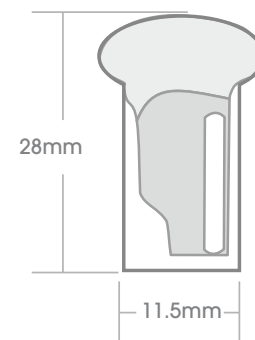

-  Silicone
-  IP68
-  Horizontal Bend
-  270° Beam
-  80mm Min Bend
-  3SDCM
-  Operating Temp
-40°C to 55°C
-  0.52kg/m
-  DALI, 0-10V,
DMX, Triac
-  >80+
(>90 also available upon request)
-  5 Years
Warranty

ILFX90-24V-5W-270-H: STATIC COLOUR

Code	CCT	LED Output	Input Voltage	Watts/M	Chips/M	Cutting Length	Max Length	Beam
ILFX90-24-5W-270-H-822	2200K	141 lm/m	24 v	5 w	72	166.7mm	15m	270°
ILFX90-24-5W-270-H-827	2700K	143 lm/m	24 v	5 w	72	166.7mm	15m	270°
ILFX90-24-5W-270-H-830	3000K	145 lm/m	24 v	5 w	72	166.7mm	15m	270°
ILFX90-24-5W-270-H-835	3500K	150 lm/m	24 v	5 w	72	166.7mm	15m	270°
ILFX90-24-5W-270-H-840	4000K	157 lm/m	24 v	5 w	72	166.7mm	15m	270°
ILFX90-24-5W-270-H-845	4500K	178 lm/m	24 v	5 w	72	166.7mm	15m	270°
ILFX90-24-5W-270-H-850	5000K	150 lm/m	24 v	5 w	72	166.7mm	15m	270°
ILFX90-24-5W-270-H-865	6500K	140 lm/m	24 v	5 w	72	166.7mm	15m	270°
ILFX90-24-5W-270-H-Amber	Amber	48 lm/m	24 v	5 w	72	166.7mm	15m	270°
ILFX90-24-5W-270-H-Blue	Blue	18 lm/m	24 v	5 w	72	166.7mm	15m	270°
ILFX90-24-5W-270-H-Green	Green	122 lm/m	24 v	5 w	72	166.7mm	15m	270°
ILFX90-24-5W-270-H-Orange	Orange	32 lm/m	24 v	5 w	72	166.7mm	15m	270°
ILFX90-24-5W-270-H-Pink	Pink	48 lm/m	24 v	5 w	72	166.7mm	15m	270°
ILFX90-24-5W-270-H-Red	Red	42 lm/m	24 v	5 w	72	166.7mm	15m	270°

ILFX90-24V-17W-270-H-RGBW: RGBW

Code	CCT	LED output	Input Voltage	Watts/M	Chips/M	Cutting Length	Max Length	Beam
ILFX90-24-17W-270-H-RGBW-Red	Red	25 lm/m	24 v	17 w	72	83.3mm	8 m	270°
ILFX90-24-17W-270-H-RGBW-Green	Green	100 lm/m	24 v	17 w	72	83.3mm	8 m	270°
ILFX90-24-17W-270-H-RGBW-Blue	Blue	18 lm/m	24 v	17 w	72	83.3mm	8 m	270°
ILFX90-24-17W-270-V-RGBW-827	RGBW (2700K)	129 lm/m	24 v	17 w	72	83.3mm	8 m	270°
ILFX90-24-17W-270-V-RGBW-830	RGBW (3000K)	134 lm/m	24 v	17 w	72	83.3mm	8 m	270°
ILFX90-24-17W-270-V-RGBW-840	RGBW (4000K)	171 lm/m	24 v	17 w	72	83.3mm	8 m	270°
ILFX90-24-17W-270-V-RGBW-850	RGBW (5000K)	158 lm/m	24 v	17 w	72	83.3mm	8 m	270°