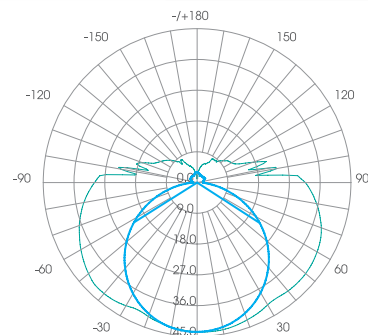

ILFX90-24V-5W-270-H: STATIC COLOUR

Code	CCT	LED Output	Input Voltage	Watts/M	Chips/M	Cutting Length	Max Length	Beam
ILFX90-24-5W-270-H-822	2200K	141 lm/m	24 v	5 w	72	166.7mm	15m	270°
ILFX90-24-5W-270-H-827	2700K	143 lm/m	24 v	5 w	72	166.7mm	15m	270°
ILFX90-24-5W-270-H-830	3000K	145 lm/m	24 v	5 w	72	166.7mm	15m	270°
ILFX90-24-5W-270-H-835	3500K	150 lm/m	24 v	5 w	72	166.7mm	15m	270°
ILFX90-24-5W-270-H-840	4000K	157 lm/m	24 v	5 w	72	166.7mm	15m	270°
ILFX90-24-5W-270-H-845	4500K	178 lm/m	24 v	5 w	72	166.7mm	15m	270°
ILFX90-24-5W-270-H-850	5000K	150 lm/m	24 v	5 w	72	166.7mm	15m	270°
ILFX90-24-5W-270-H-865	6500K	140 lm/m	24 v	5 w	72	166.7mm	15m	270°
ILFX90-24-5W-270-H-Amber	Amber	48 lm/m	24 v	5 w	72	166.7mm	15m	270°
ILFX90-24-5W-270-H-Blue	Blue	18 lm/m	24 v	5 w	72	166.7mm	15m	270°
ILFX90-24-5W-270-H-Green	Green	122 lm/m	24 v	5 w	72	166.7mm	15m	270°
ILFX90-24-5W-270-H-Orange	Orange	32 lm/m	24 v	5 w	72	166.7mm	15m	270°
ILFX90-24-5W-270-H-Pink	Pink	48 lm/m	24 v	5 w	72	166.7mm	15m	270°
ILFX90-24-5W-270-H-Red	Red	42 lm/m	24 v	5 w	72	166.7mm	15m	270°

ILFX90-24V-12W-270-H-TW: TUNABLE WHITE

Code	CCT	LED output	Input Voltage	Watts/M	Chips/M	Cutting Length	Max Length	Beam
ILFX90-24-12W-270-H-TW-822	2200K+5700K	199+223 lm/m	24 v	12 w	120	100mm	10m	270°
ILFX90-24-12W-270-H-TW-827	2700K+5700K	232+225 lm/m	24 v	12 w	120	100mm	10m	270°
ILFX90-24-12W-270-H-TW-830	3000K+5700K	224+237 lm/m	24 v	12 w	120	100mm	10m	270°