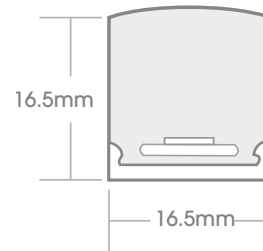

DALI, 0-10V,
DMX, Triac

>80+
(>90 also available upon request)

5 Years
Warranty

ILFX80-24V-9W-210-V: STATIC COLOUR

Code	CCT	LED output	Input Voltage	Watts/M	Chips/M	Cutting Length	Max Length	BEAM
ILFX80-24-9W-210-V-822	2200K	207 lm/m	24 v	9 w	120	100mm	10m	210°
ILFX80-24-9W-210-V-827	2700K	386 lm/m	24 v	9 w	120	100mm	10m	210°
ILFX80-24-9W-210-V-830	3000K	457 lm/m	24 v	9 w	120	100mm	10m	210°
ILFX80-24-9W-210-V-835	3500K	601 lm/m	24 v	9 w	120	100mm	10m	210°
ILFX80-24-9W-210-V-840	4000K	568 lm/m	24 v	9 w	120	100mm	10m	210°
ILFX80-24-9W-210-V-850	5000K	540 lm/m	24 v	9 w	120	100mm	10m	210°
ILFX80-24-9W-210-V-865	6500K	557 lm/m	24 v	9 w	120	100mm	10m	210°
ILFX80-24-9W-210-V-Amber	Amber	112 lm/m	24 v	9 w	120	100mm	10m	210°
ILFX80-24-9W-210-V-Blue	Blue	35 lm/m	24 v	9 w	120	100mm	10m	210°
ILFX80-24-9W-210-V-Green	Green	409 lm/m	24 v	9 w	120	100mm	10m	210°
ILFX80-24-9W-210-V-Orange	Orange	80 lm/m	24 v	9 w	120	100mm	10m	210°
ILFX80-24-9W-210-V-Pink	Pink	156 lm/m	24 v	9 w	120	100mm	10m	210°
ILFX80-24-9W-210-V-Red	Red	125 lm/m	24 v	9 w	120	100mm	10m	210°

ILFX80-24V-15W-210-V: STATIC COLOUR

Code	CCT	LED output	Input Voltage	Watts/M	Chips/M	Cutting Length	Max Length	BEAM
ILFX80-24-15W-210-V-822	2200K	930 lm/m	24 v	15 w	84	83.3mm	10m	210°
ILFX80-24-15W-210-V-827	2700K	950 lm/m	24 v	15 w	84	83.3mm	10m	210°
ILFX80-24-15W-210-V-830	3000K	977 lm/m	24 v	15 w	84	83.3mm	10m	210°
ILFX80-24-15W-210-V-835	3500K	985 lm/m	24 v	15 w	84	83.3mm	10m	210°
ILFX80-24-15W-210-V-840	4000K	990 lm/m	24 v	15 w	84	83.3mm	10m	210°
ILFX80-24-15W-210-V-850	5000K	1000 lm/m	24 v	15 w	84	83.3mm	10m	210°
ILFX80-24-15W-210-V-865	6500K	1050 lm/m	24 v	15 w	84	83.3mm	10m	210°
ILFX80-24-15W-210-V-Blue	Blue	90 lm/m	24 v	15 w	84	83.3mm	10m	210°
ILFX80-24-15W-210-V-Green	Green	500 lm/m	24 v	15 w	84	83.3mm	10m	210°
ILFX80-24-15W-210-V-Pink	Pink	300 lm/m	24 v	15 w	84	83.3mm	10m	210°
ILFX80-24-15W-210-V-Yellow	Yellow	420 lm/m	24 v	15 w	84	83.3mm	10m	210°