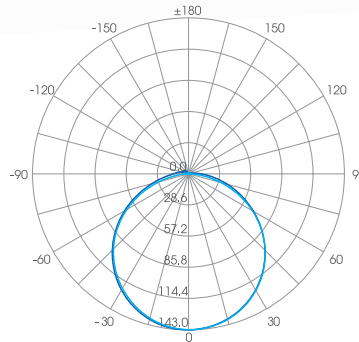

DALI, 0-10V,
DMX, Triac

>80+
(>90 also available upon request)

5 Years
Warranty

ILFX80-24V-9W-210-V: STATIC COLOUR

Code	CCT	LED output	Input Voltage	Watts/M	Chips/M	Cutting Length	Max Length	BEAM
ILFX80-24-9W-210-V-822	2200K	207 lm/m	24 v	9 w	120	100mm	10m	210°
ILFX80-24-9W-210-V-827	2700K	386 lm/m	24 v	9 w	120	100mm	10m	210°
ILFX80-24-9W-210-V-830	3000K	457 lm/m	24 v	9 w	120	100mm	10m	210°
ILFX80-24-9W-210-V-835	3500K	601 lm/m	24 v	9 w	120	100mm	10m	210°
ILFX80-24-9W-210-V-840	4000K	568 lm/m	24 v	9 w	120	100mm	10m	210°
ILFX80-24-9W-210-V-850	5000K	540 lm/m	24 v	9 w	120	100mm	10m	210°
ILFX80-24-9W-210-V-865	6500K	557 lm/m	24 v	9 w	120	100mm	10m	210°
ILFX80-24-9W-210-V-Amber	Amber	112 lm/m	24 v	9 w	120	100mm	10m	210°
ILFX80-24-9W-210-V-Blue	Blue	35 lm/m	24 v	9 w	120	100mm	10m	210°
ILFX80-24-9W-210-V-Green	Green	409 lm/m	24 v	9 w	120	100mm	10m	210°
ILFX80-24-9W-210-V-Orange	Orange	80 lm/m	24 v	9 w	120	100mm	10m	210°
ILFX80-24-9W-210-V-Pink	Pink	156 lm/m	24 v	9 w	120	100mm	10m	210°
ILFX80-24-9W-210-V-Red	Red	125 lm/m	24 v	9 w	120	100mm	10m	210°

ILFX80-24V-12W-210-V-TW: TUNABLE WHITE

Code	CCT	LED output	Input Voltage	Watts/M	Chips/M	Cutting Length	Max Length	Beam
ILFX80-24-12W-210-V-TW-822	2200K+5700K	348+395 lm/m	24 v	12 w	120	100mm	10m	210°
ILFX80-24-12W-210-V-TW-827	2700K+5700K	334+400 lm/m	24 v	12 w	120	100mm	10m	210°
ILFX80-24-12W-210-V-TW-830	3000K+5700K	347+363 lm/m	24 v	12 w	120	100mm	10m	210°