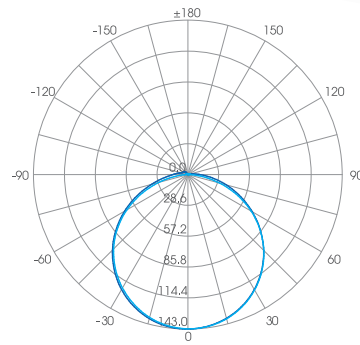

- Silicone
- IP68
- Vertical Bend
- 120° Beam
- 120mm Min Bend
- 3SDCM
- Operating Temp
  -40°C to 55°C
- 0.43kg/m
- DALI, 0-10V,
  DMX, Triac
- >80+
  (>90 also available upon request)
- 5 Years
  Warranty

ILFX60-24V-9W-120-V: STATIC COLOUR

Code	CCT	LED Output	Input Voltage	Watts/M	Chips/M	Cutting Length	Max Length	Beam
ILFX60-24-9W-120-V-822	2200K	228 lm/m	24 v	9 w	120	100mm	10m	120°
ILFX60-24-9W-120-V-827	2700K	280 lm/m	24 v	9 w	120	100mm	10m	120°
ILFX60-24-9W-120-V-830	3000K	300 lm/m	24 v	9 w	120	100mm	10m	120°
ILFX60-24-9W-120-V-835	3500K	314 lm/m	24 v	9 w	120	100mm	10m	120°
ILFX60-24-9W-120-V-840	4000K	320 lm/m	24 v	9 w	120	100mm	10m	120°
ILFX60-24-9W-120-V-850	5000K	340 lm/m	24 v	9 w	120	100mm	10m	120°
ILFX60-24-9W-120-V-865	6500K	352 lm/m	24 v	9 w	120	100mm	10m	120°
ILFX60-24-9W-120-V-Amber	Amber	70 lm/m	24 v	9 w	120	100mm	10m	120°
ILFX60-24-9W-120-V-Blue	Blue	26 lm/m	24 v	9 w	120	100mm	10m	120°
ILFX60-24-9W-120-V-Green	Green	259 lm/m	24 v	9 w	120	100mm	10m	120°
ILFX60-24-9W-120-V-Orange	Orange	75 lm/m	24 v	9 w	120	100mm	10m	120°
ILFX60-24-9W-120-V-Pink	Pink	102 lm/m	24 v	9 w	120	100mm	10m	120°
ILFX60-24-9W-120-V-Red	Red	83 lm/m	24 v	9 w	120	100mm	10m	120°