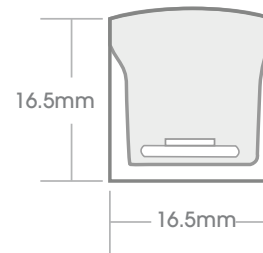

- Silicone
- IP68
- Vertical Bend
- 120° Beam
- 120mm Min Bend
- 3SDCM
- Operating Temp
  -40°C to 55°C
- 0.43kg/m
- DALI, 0-10V,
  DMX, Triac
- >80+
  (>90 also available upon request)
- 5 Years
  Warranty

ILFX60-24V-9W-120-V: STATIC COLOUR

Code	CCT	LED Output	Input Voltage	Watts/M	Chips/M	Cutting Length	Max Length	Beam
ILFX60-24-9W-120-V-822	2200K	228 lm/m	24 v	9 w	120	100mm	10m	120°
ILFX60-24-9W-120-V-827	2700K	280 lm/m	24 v	9 w	120	100mm	10m	120°
ILFX60-24-9W-120-V-830	3000K	300 lm/m	24 v	9 w	120	100mm	10m	120°
ILFX60-24-9W-120-V-835	3500K	314 lm/m	24 v	9 w	120	100mm	10m	120°
ILFX60-24-9W-120-V-840	4000K	320 lm/m	24 v	9 w	120	100mm	10m	120°
ILFX60-24-9W-120-V-850	5000K	340 lm/m	24 v	9 w	120	100mm	10m	120°
ILFX60-24-9W-120-V-865	6500K	352 lm/m	24 v	9 w	120	100mm	10m	120°
ILFX60-24-9W-120-V-Amber	Amber	70 lm/m	24 v	9 w	120	100mm	10m	120°
ILFX60-24-9W-120-V-Blue	Blue	26 lm/m	24 v	9 w	120	100mm	10m	120°
ILFX60-24-9W-120-V-Green	Green	259 lm/m	24 v	9 w	120	100mm	10m	120°
ILFX60-24-9W-120-V-Orange	Orange	75 lm/m	24 v	9 w	120	100mm	10m	120°
ILFX60-24-9W-120-V-Pink	Pink	102 lm/m	24 v	9 w	120	100mm	10m	120°
ILFX60-24-9W-120-V-Red	Red	83 lm/m	24 v	9 w	120	100mm	10m	120°