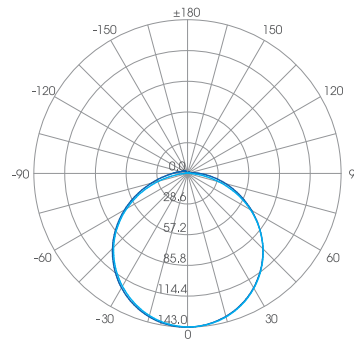

-  Silicone
-  IP68
-  Vertical Bend
-  120° Beam
-  150mm Min Bend
-  3SDCM
-  Operating Temp
-40°C to 55°C
-  0.15kg/m
-  DALI, 0-10V,
DMX, Triac
-  >80+
(>90 also available upon request)
-  5 Years
Warranty

ILFX10-24V-10W-120-V: STATIC COLOUR

Code	CCT	LED Output	Input Voltage	Watts/M	Chips/M	Cutting Length	Max Length	Beam
ILFX10-24-10W-120-V-822	2200K	480 lm/m	24 v	10 w	120	100mm	5m	120°
ILFX10-24-10W-120-V-827	2700K	480 lm/m	24 v	10 w	120	100mm	5m	120°
ILFX10-24-10W-120-V-830	3000K	500 lm/m	24 v	10 w	120	100mm	5m	120°
ILFX10-24-10W-120-V-835	3500K	500 lm/m	24 v	10 w	120	100mm	5m	120°
ILFX10-24-10W-120-V-840	4000K	500 lm/m	24 v	10 w	120	100mm	5m	120°
ILFX10-24-10W-120-V-845	4500K	510 lm/m	24 v	10 w	120	100mm	5m	120°
ILFX10-24-10W-120-V-850	5000K	510 lm/m	24 v	10 w	120	100mm	5m	120°
ILFX10-24-10W-120-V-865	6500K	510 lm/m	24 v	10 w	120	100mm	5m	120°
ILFX10-24-10W-120-V-Blue	Blue	90 lm/m	24 v	10 w	120	100mm	5m	120°
ILFX10-24-10W-120-V-Green	Green	550 lm/m	24 v	10 w	120	100mm	5m	120°
ILFX10-24-10W-120-V-Red	Red	200 lm/m	24 v	10 w	120	100mm	5m	120°