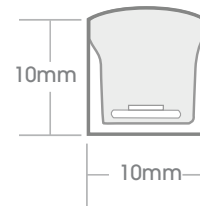

-  Silicone
-  IP68
-  Vertical Bend
-  120° Beam
-  150mm Min Bend
-  3SDCM
-  Operating Temp
-40°C to 55°C
-  0.15kg/m
-  DALI, 0-10V,
DMX, Triac
-  >80+
(>90 also available upon request)
-  5 Years
Warranty

ILFX10-24V-10W-120-V: STATIC COLOUR

Code	CCT	LED Output	Input Voltage	Watts/M	Chips/M	Cutting Length	Max Length	Beam
ILFX10-24-10W-120-V-822	2200K	480 lm/m	24 v	10 w	120	100mm	5m	120°
ILFX10-24-10W-120-V-827	2700K	480 lm/m	24 v	10 w	120	100mm	5m	120°
ILFX10-24-10W-120-V-830	3000K	500 lm/m	24 v	10 w	120	100mm	5m	120°
ILFX10-24-10W-120-V-835	3500K	500 lm/m	24 v	10 w	120	100mm	5m	120°
ILFX10-24-10W-120-V-840	4000K	500 lm/m	24 v	10 w	120	100mm	5m	120°
ILFX10-24-10W-120-V-845	4500K	510 lm/m	24 v	10 w	120	100mm	5m	120°
ILFX10-24-10W-120-V-850	5000K	510 lm/m	24 v	10 w	120	100mm	5m	120°
ILFX10-24-10W-120-V-865	6500K	510 lm/m	24 v	10 w	120	100mm	5m	120°
ILFX10-24-10W-120-V-Blue	Blue	90 lm/m	24 v	10 w	120	100mm	5m	120°
ILFX10-24-10W-120-V-Green	Green	550 lm/m	24 v	10 w	120	100mm	5m	120°
ILFX10-24-10W-120-V-Red	Red	200 lm/m	24 v	10 w	120	100mm	5m	120°