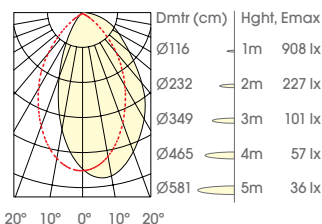

Specification Information

ILDSQ-PRO150-WW 38W 1300-1400 lm

ILDSQ-PRO-WALLWASHER	LED Output	Module Output	LED Voltage	LED Current	LED Power	System Power	CRI	CCT
ILDSQ-PRO150-WW-38W-930	3700lm	1300lm	36V	1050mA	38W	42W	90	3000K
ILDSQ-PRO150-WW-38W-940	3900lm	1400lm	36V	1050mA	38W	42W	90	4000K