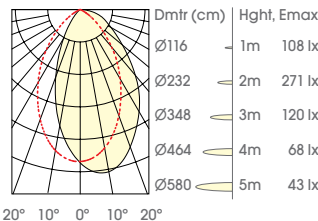

Specification Information

ILD-PRO150-WW 38W 1400-1500 lm

ILD-PRO-WALLWASHER	LED Output	Module Output	LED Voltage	LED Current	LED Power	System Power	CRI	CCT
ILD-PRO150-WW-38W-930	3700lm	1400lm	36V	1050mA	38W	42W	90	3000K
ILD-PRO150-WW-38W-940	3900lm	1500lm	36V	1050mA	38W	42W	90	4000K