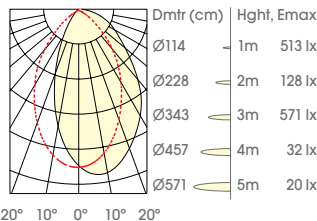

Specification Information

ILD-PRO100-WW 18W 650-700 lm

ILD-PRO-WALLWASHER	LED Output	Module Output	LED Voltage	LED Current	LED Power	System Power	CRI	CCT
ILD-PRO100-WW-18W-930	1700lm	650lm	36V	500mA	18W	21W	90	3000K
ILD-PRO100-WW-18W-940	1800lm	700lm	36V	500mA	18W	21W	90	4000K