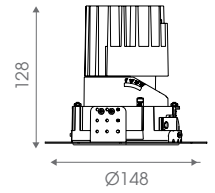

Non-Dim
phase DIM
1-10V
DALI

TRIM

Standard

TRIMLESS

TL Version

ILD-PRO100-WW

3000K
(Standard)

Light distribution for 3000K

13W 480lm-520lm

ILD-PRO100-WW-13W-930
ILD-PRO100-WW-13W-940

Specification Information

ILD-PRO100-WW 13W 480-520 lm

ILD-PRO-WALLWASHER	LED Output	Module Output	LED Voltage	LED Current	LED Power	System Power	CRI	CCT
ILD-PRO100-WW-13W-930	1300lm	480lm	36V	350mA	13W	15W	90	3000K
ILD-PRO100-WW-13W-940	1400lm	520lm	36V	350mA	13W	15W	90	4000K