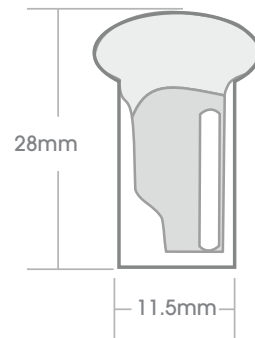

**Material:**  
PVC/Silicon Optional

**Waterproof Rating:**  
IP68

**Bending Direction:**  
Horizontal

**Beam Angle:**  
270°

**Min. Bending:**  
80mm

**Installation Temp:**  
0°C - 50°C

**Operational Temp:**  
-25°C - 50°C

**Weight:**  
0.52kg/m

**Dimmable:**  
DALI, 0-10V, DMX, Triac

**CRI:**  
>80+