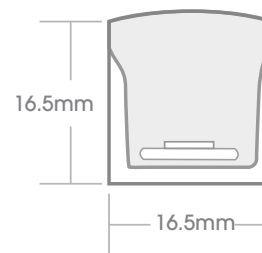

**Material:**  
PVC/Silicon Optional

**Waterproof Rating:**  
IP68

**Bending Direction:**  
Vertical

**Beam Angle:**  
120°

**Min. Bending:**  
120mm

**Installation Temp:**  
0°C - 50°C

**Operating Temp:**  
-25°C - 50°C

**Weight:**  
0.43kg/m

**Dimmable:**  
DALI, 0-10V, DMX, Triac

**CRI:**  
>80+