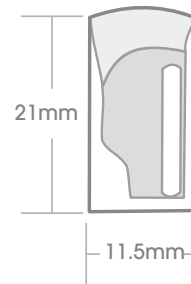

**Material:**  
PVC/Silicon Optional

**Waterproof Rating:**  
IP68

**Bending Direction:**  
Horizontal

**Beam Angle:**  
120°

**Min. Bending:**  
80mm

**Installation Temp:**  
0°C – 50°C

**Operating Temp:**  
-25°C – 50°C

**Weight:**  
0.40kg/m

**Dimmable:**  
DALI, 0-10V, DMX, Triac

**CRI:**  
>80+