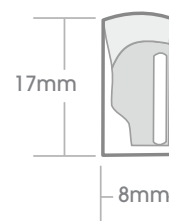

**Material:**  
PVC/Silicon Optional

**Waterproof Rating:**  
IP68

**Bending Direction:**  
Horizontal

**Beam Angle:**  
120°

**Min. Bending:**  
80mm

**Installation Temp:**  
0°C – 50°C

**Operating Temp:**  
-25°C – 50°C

**Weight:**  
0.165kg/m

**Dimmable:**  
DALI, 0-10V, DMX, Triac

**CRI:**  
>80+

## Dimensions