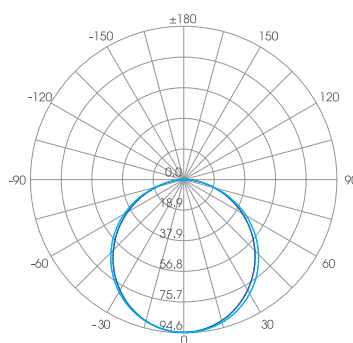

**Material:**  
PVC/Silicon Optional

**Waterproof Rating:**  
IP68

**Bending Direction:**  
Horizontal

**Beam Angle:**  
120°

**Min. Bending:**  
80mm

**Installation Temp:**  
0°C – 50°C

**Operating Temp:**  
-25°C – 50°C

**Weight:**  
0.165kg/m

**Dimmable:**  
DALI, 0-10V, DMX, Triac

**CRI:**  
>80+

## Dimensions